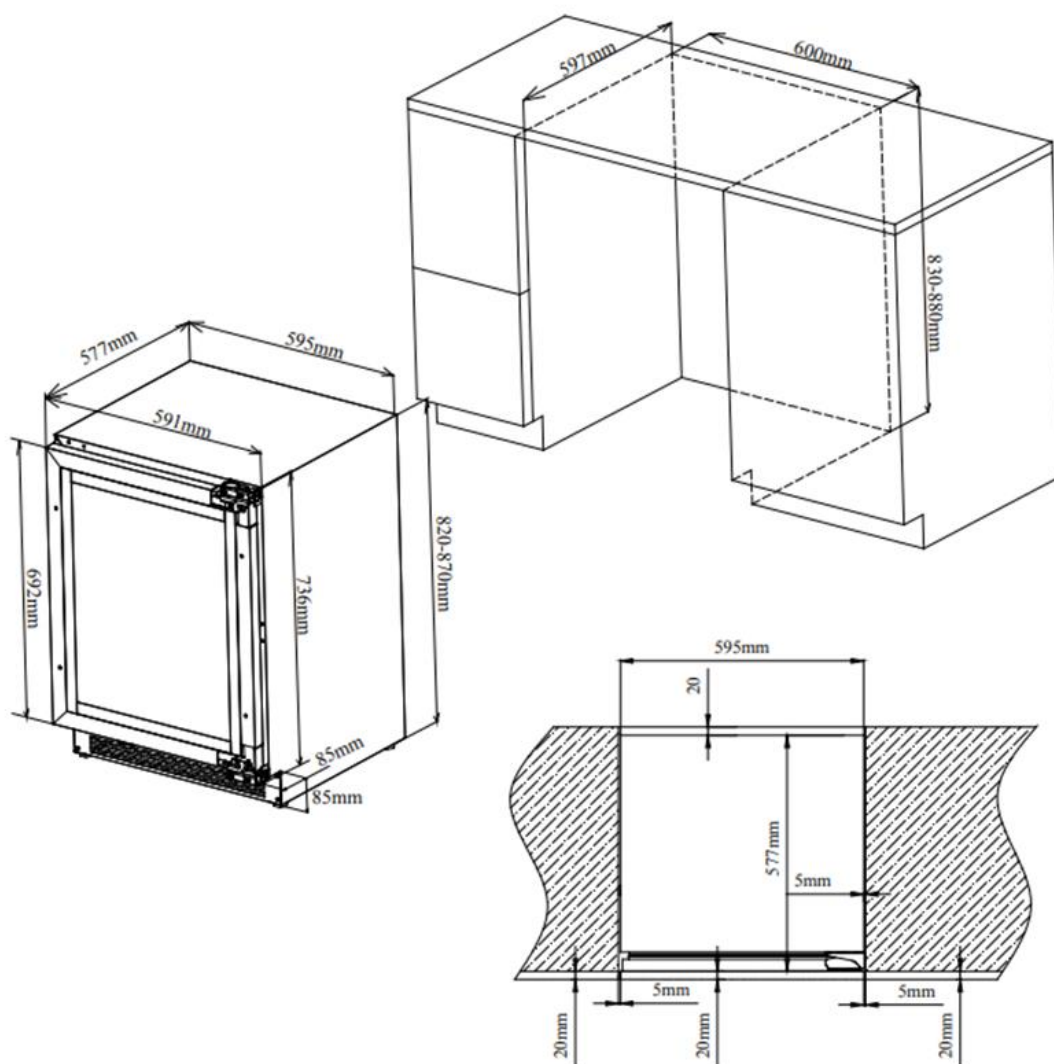

VIGNERON

Tillbehör					
Champagnehylla Richard Juhlin	ZJ11-0132		Svart hyllkantslist	DZ01-0537-1	
Label-view hylla	DZ18-0550		Rostfri hyllkantslist	DZ01-0061	

Produktmått & Installationsritning VKC60DI